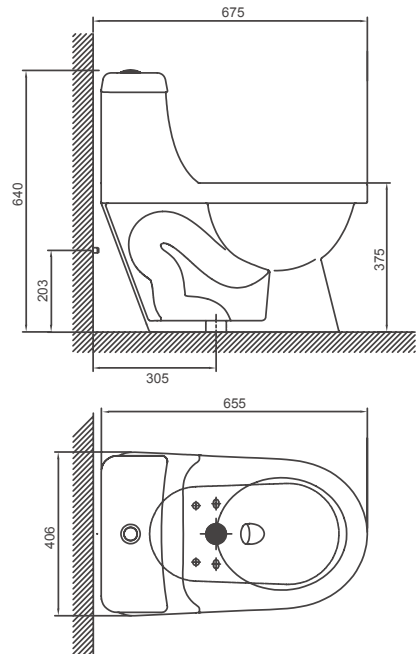

Válvula
R&T

Accesorio interno
de alta calidad y
durabilidad

Garantía
de por vida*

*Contra defectos de fabricación en la loza.

TWO PIECE

CANCÚN

Inodoro de dos piezas

- Sistema de botonera dual ubicado en la parte superior del tanque y descarga de 4L líquidos y 6L sólidos.
- Diseño de taza redonda de aro abierto.
- Asiento de caída simple con material de polipropileno virgen.
- Fabricado en loza vitrificada.

Accesorio interno de alta calidad y durabilidad

Garantía de por vida*

*Contra defectos de fabricación en la loza.

BUZIOS

Inodoro de tanque integrado

- Producto ahorrador por su bajo consumo de agua, con sistema de botonera simple ubicado en la parte superior del tanque y descarga única de 4.8 litros.
- Diseño de taza redonda de aro abierto.
- Asiento de caída lenta, con material de polipropileno virgen.
- Fabricado en loza vitrificada.

- SI24UV21
- SI24UV22

Descarga ahorro de agua

Accesorio interno de alta calidad y durabilidad

Garantía de por vida*

*Contra defectos de fabricación en la loza.

ACAPULCO

Inodoro de tanque integrado

- Sistema de botonera dual ubicado en la parte superior del tanque y descarga de 4L líquidos y 6L sólidos.
- Diseño de taza elongada con aro cerrado y tecnología Jet.
- Asiento de caída lenta, con material de polipropileno virgen.
- Fabricado en loza vitrificada.