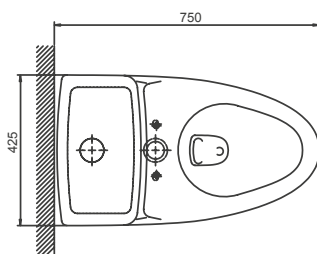

ACAPULCO

Inodoro de tanque integrado

- Sistema de botonera dual ubicado en la parte superior del tanque y descarga de 4L líquidos y 6L sólidos.
- Diseño de taza elongada con aro cerrado y tecnología Jet.
- Asiento de caída lenta, con material de polipropileno virgen.
- Fabricado en loza vitrificada.

- ☐ SI25LA21
- ☐ SI25LA22

Descarga
ahorro
de agua

Válvula
R&T

Accesorio
interno de
alta calidad
y durabilidad

Garantía
de por vida*

*Contra defectos de fabricación en la loza.