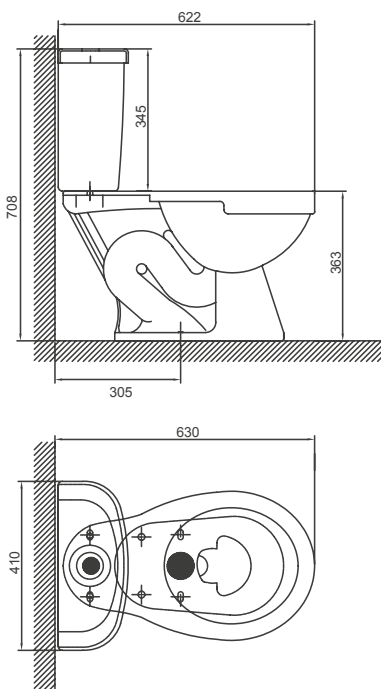

Garantía de por vida
contra defectos de
fabricación en la loza

PUNTA SAL

Inodoro de dos piezas

- Producto ahorrador por su bajo consumo de agua, con sistema de palanca ubicado en el frente superior derecho del tanque y descarga única de 4.8 litros.
- Diseño de taza redonda de aro abierto.
- Asiento de caída simple con material de polipropileno virgen.
- Fabricado en loza vitrificada.

Producto accesible

Garantía de por vida*

*Contra defectos de fabricación en la loza.

ARUBA

Inodoro de dos piezas

- Producto ahorrador por su bajo consumo de agua, con sistema de botonera simple ubicado en la parte superior del tanque y descarga única de 4.8 litros.
- Diseño de taza redonda de aro abierto.
- Asiento de caída simple con material de polipropileno virgen.
- Fabricado en loza vitrificada.

Taza:

SI210021

SI210022

Tanque:

SI33A021

SI33A022

4.8
LITROS
consumo único

Descarga
ahorro
de agua

Válvula
R&T

Accesorio interno
de alta calidad y
durabilidad

Garantía
de por vida*

*Contra defectos de fabricación en la loza.

TWO PIECE

CANCÚN

Inodoro de dos piezas

- Sistema de botonera dual ubicado en la parte superior del tanque y descarga de 4L líquidos y 6L sólidos.
- Diseño de taza redonda de aro abierto.
- Asiento de caída simple con material de polipropileno virgen.
- Fabricado en loza vitrificada.