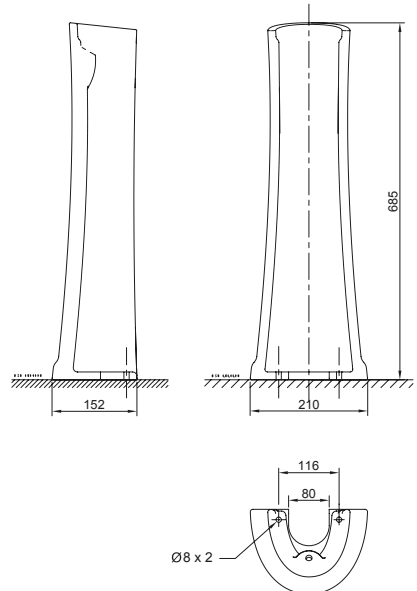

SI41C022

Cozumel

Con reboso cromado, 37 cm de diámetro.

SI40Z021

SI40Z022

Buzios

Mesada interna ideal para llaves bajas

Con reboso cromado, 37 cm de diámetro.