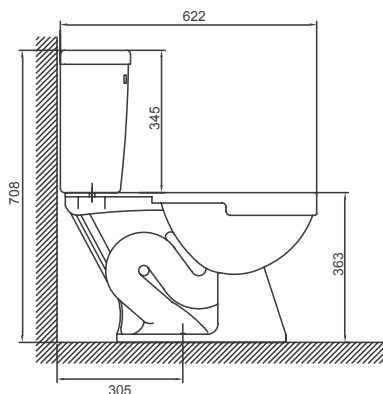

PUNTA SAL

Inodoro de dos piezas

- Producto ahorrador por su bajo consumo de agua, con sistema de palanca ubicado en el frente superior derecho del tanque y descarga única de 4.8 litros.
- Diseño de taza redonda de aro abierto.
- Asiento de caída simple con material de polipropileno virgen.
- Fabricado en loza vitrificada.

Taza:

☐ SI210021

☐ SI210022

Tanque:

☐ SI31P021

☐ SI31P022

CERTIFICADO

Descarga ahorro de agua

Producto accesible

Garantía de por vida*

*Contra defectos de fabricación en la loza.