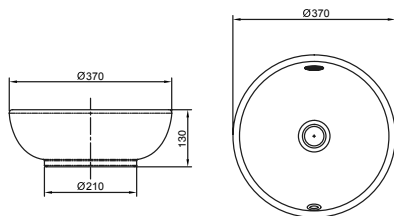

SI41C022

Cozumel

Con reboso cromado, 37 cm de diámetro.

SI40Z021

SI40Z022

Buzios

Mesada interna ideal para llaves bajas

Con reboso cromado, 37 cm de diámetro.