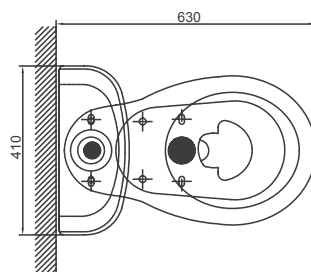

Taza:

SI210021

SI210022

Tanque:

SI35C021

SI35C022

Descarga ahorro de agua

Válvula R&T