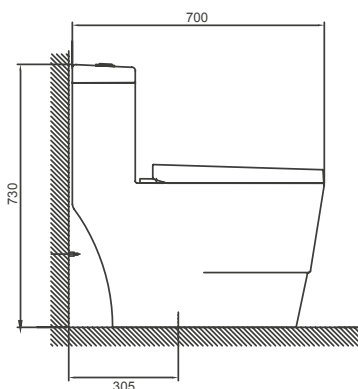

CARTAGENA

Inodoro de tanque integrado

- Sistema de botonera dual ubicado en la parte superior del tanque y descarga de 4L líquidos y 6L sólidos.
- Diseño de taza elongada con aro cerrado y tecnología Triple Jet.
- Asiento de caída lenta, con material de melamine.
- Fabricado en loza vitrificada.

☐ SI23KA21

Válvula R&T

Accesorio interno de alta calidad y durabilidad

Garantía de por vida*

*Contra defectos de fabricación en la loza.

ONE PIECE