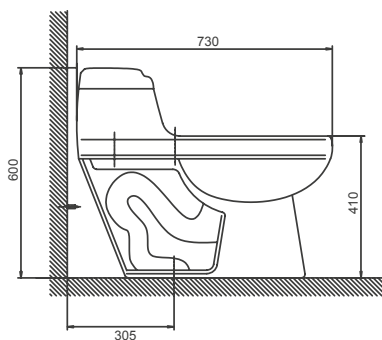

ACAPULCO

Inodoro de tanque integrado

- Sistema de botonera dual ubicado en la parte superior del tanque y descarga de 4L líquidos y 6L sólidos.
- Diseño de taza elongada con aro cerrado y tecnología Jet.
- Asiento de caída lenta, con material de polipropileno virgen.
- Fabricado en loza vitrificada.

- ☐ SI25LA21
- ☐ SI25LA22

Descarga
ahorro
de agua

Válvula
R&T

Accesorio
interno de
alta calidad
y durabilidad

Garantía
de por vida*

*Contra defectos de fabricación en la loza.