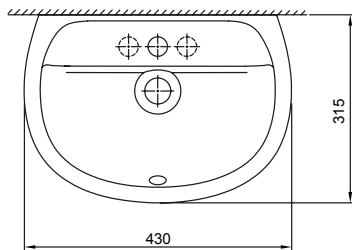

Punta Sal

Con rebose, agujeros para 4" insinuados

□ SI40P021

Aruba

Con rebose, agujeros para 4" insinuados

□ SI40A021

■ SI40A022