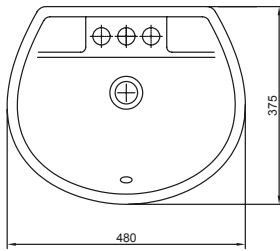

Cabo Blanco

Con rebose cromado, agujeros para 4" insinuados

☐ SI40Q021

☐ SI40Q022

Vallarta

Diseño clásico universal

☐ SI50V021

☐ SI50V022

Cancún

Con rebose cromado, agujeros para 4" insinuados

☐ SI41C021

☐ SI41C022