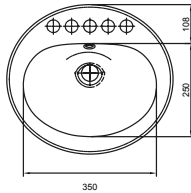

De empotrar con rebose cromado,
con agujeros para 4" y 8" insinuados

SI40U021

SI40U022