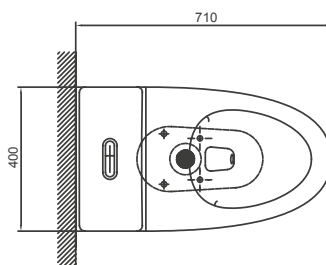

CARTAGENA

Inodoro de tanque integrado

- Sistema de botonera dual ubicado en la parte superior del tanque y descarga de 4L líquidos y 6L sólidos.
- Diseño de taza elongada con aro cerrado y tecnología Triple Jet.
- Asiento de caída lenta, con material de melamine.
- Fabricado en loza vitrificada.

☐ SI23KA21

Válvula R&T

Accesorio interno de alta calidad y durabilidad

Garantía de por vida*

*Contra defectos de fabricación en la loza.

ONE PIECE