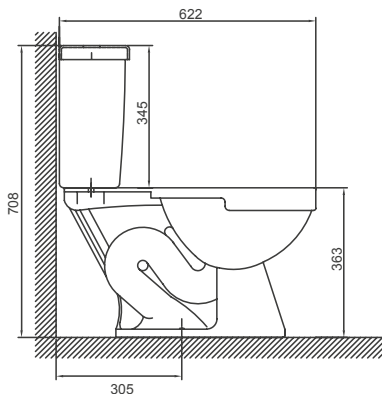

Taza:

SI210021

SI210022

Tanque:

SI35C021

SI35C022