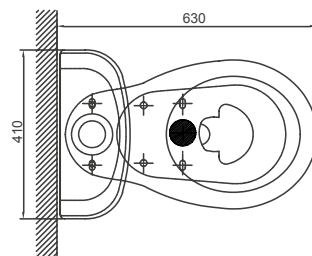

PUNTA SAL

Inodoro de dos piezas

- Producto ahorrador por su bajo consumo de agua, con sistema de palanca ubicado en el frente superior derecho del tanque y descarga única de 4.8 litros.
- Diseño de taza redonda de aro abierto.
- Asiento de caída simple con material de polipropileno virgen.
- Fabricado en loza vitrificada.

Taza:

☐ SI210021

☐ SI210022

Tanque:

☐ SI31P021

☐ SI31P022

CERTIFICADO

Descarga ahorro de agua

Producto accesible

Garantía de por vida*

*Contra defectos de fabricación en la loza.