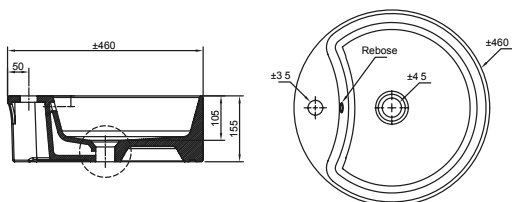

Cozumel

Con reboso cromado, 37 cm de diámetro.

☐ SI40Z021

☐ SI40Z022

Buzios

Mesada interna ideal para llaves bajas

Con reboso cromado, 37 cm de diámetro.

☐ SI41U021

☐ SI40Z022