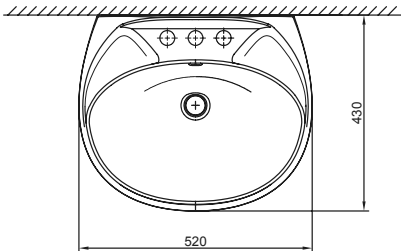

SI41C022

Cozumel

Con reboso cromado, 37 cm de diámetro.

SI40Z021

SI40Z022

Buzios

Mesada interna ideal para llaves bajas

Con reboso cromado, 37 cm de diámetro.