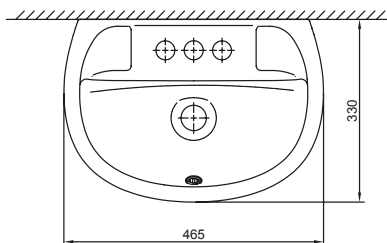

□ SI40P021

Aruba

Con rebose, agujeros para 4" insinuados

□ SI40A021

■ SI40A022

Cabo Blanco

Con rebose cromado, agujeros para 4" insinuados

SI40Q021